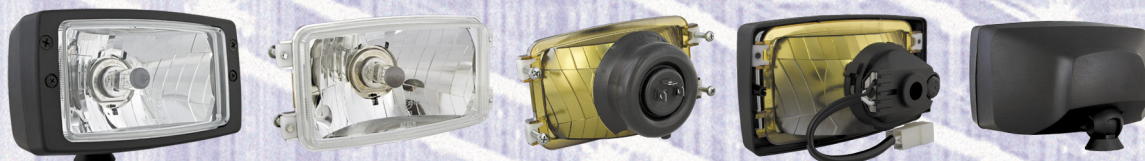

WESEM

головные фары

PES1

155 x 93

приспособлены для тракторов **Zetor**

трехфункциональные

с современной оптикой

класс защиты IP 66 (вариант)

Конструкция и параметры

Подробная информация

Конструкция:

- оптический элемент из пластика
- стекло
- пружинный элемент крепежа главной лампы
- рамка из черного пластика (опционально)
- корпус из черного пластика (опционально)
- регуляторы положения (опционально)
- прокладка главной лампы (опционально)
- герметичный патрон главной лампы (вариант)
- герметичный патрон габаритной лампы (вариант)

Дополнительные преимущества

Оптическая система, спроектированная в технологии свободных полей, обеспечивает то, что фара имеет современный вид и лучшие, чем у предыдущей модели (фара типа ZETOR), световые параметры. Герметичный патрон главной лампы оснащен специальной, полупроницаемой пленкой, предназначенной для компенсации давления.

Рекомендации

Продукты типа PES1 являются заменителями фар типа Zetor.

Параметры

Класс защиты IP66 (для версии с герметичным патроном главной лампы)
Числовая характеристика фар дальнего света, указывающая максимальную силу света составляет 12,5 (т.е. около 60 люкс на расстоянии 25м.)