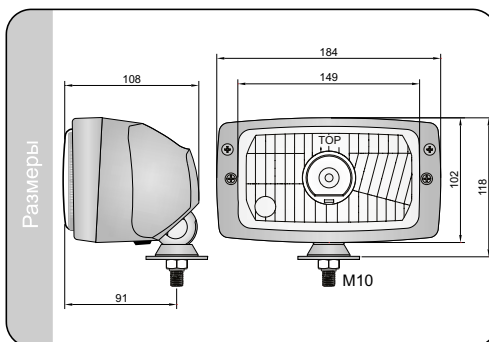

Рекомендации

Продукты типа PES1 являются заменителями фар типа Zetor.

Параметры

Класс защиты IP66 (для версии с герметичным патроном главной лампы)
Числовая характеристика фар дальнего света, указывающая максимальную силу света составляет 12,5 (т.е. около 60 люкс на расстоянии 25м.)

Рекомендуемое использование

1. A - Трактора:
2. Escort: 335 Std, Duo, 450, Farmtrac
   - Zetor: Модель 2002, Proxima, Forterra, Super, Super Eko, Classic Eko
   - Ursus: 4505, 5714, 5314, 6014
   - Pronar: MTZ 1221
   - Fendt Farmer: 307-309
   - Fendt Favorit: 716, 309 C, 824
3. B - Трактора:
4. Zetor: Модель 2002, Proxima, Forterra, Super, Super Eko, Classic Eko

Номер в каталоге	Код омологации	Функции		Тип		Движение		Оснащение		Применение		Упаковка / шт.											
		ближнего света	дальнего света	H4	R2	правостороннее	левостороннее	лампа H4 12V	лампа W5W	корпус	рамка	элемент крепления	регуляторы	прокладка лампы	патрон лампы IP66	корректор	провод	соединение	украшения	универсальное	рекомендуемое	Блистер	картон
PES1.41710.H4	049	•	•	•		•		•						•						•	A		1
PES1.41900.H4	049	•	•	•		•								•						•	A		1
PES1.41901.H4	049	•	•	•		•								•						•	A		1
PES1.41800.H4	049	•	•	•		•		•						•						•	B		1
PES1.41730.H4	049	•	•	•		•		•						•						•	A		1
PES1.41910.H4	049	•	•	•		•		•						•						•	A		1
PES1.41810.H4	049	•	•	•		•		•						•						•	B		1

Код омологации это идентификатор номера омологации.

- головные фары
- сигнальные фонари
- дополнительные фары
- велосипедные фонари
- рабочие фары
- аксессуары
- специальные фары
- ○