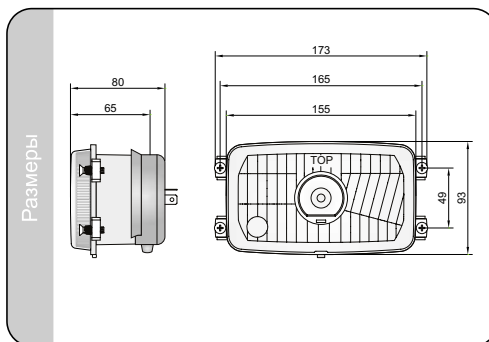

Рекомендации

Продукты типа PES1 являются заменителями фар типа Zetor.

Параметры

Класс защиты IP66 (для версии с герметичным патроном главной лампы)
Числовая характеристика фар дальнего света, указывающая максимальную силу света составляет 12,5 (т.е. около 60 люкс на расстоянии 25м.)

Рекомендуемое использование

1. A - Трактора:
2. Escort: 335 Std, Duo, 450, Farmtrac
   - Zetor: Модель 2002, Proxima, Forterra, Super, Super Eko, Classic Eko
   - Ursus: 4505, 5714, 5314, 6014
   - Pronar: MTZ 1221
   - Fendt Farmer: 307-309
   - Fendt Favorit: 716, 309 C, 824
3. B - Трактора:
4. Zetor: Модель 2002, Proxima, Forterra, Super, Super Eko, Classic Eko

Номер в каталоге	Код омологации	Функции		Тип		Движение		Оснащение		Применение		Упаковка / шт.											
		ближнего света	дальнего света	H4	R2	правостороннее	левостороннее	лампа H4 12V	лампа W5W	корпус	рамка	элемент крепления	регуляторы	прокладка лампы	патрон лампы IP66	корректор	провод	соединение	украшения	универсальное	рекомендуемое	Блистер	картон
PES1.41710.H4	049	•	•	•		•		•						•						•	A		1
PES1.41900.H4	049	•	•	•		•								•						•	A		1
PES1.41901.H4	049	•	•	•		•								•						•	A		1
PES1.41800.H4	049	•	•	•		•		•						•						•	B		1
PES1.41730.H4	049	•	•	•		•		•						•						•	A		1
PES1.41910.H4	049	•	•	•		•		•						•						•	A		1
PES1.41810.H4	049	•	•	•		•		•						•						•	B		1

Код омологации это идентификатор номера омологации.

- головные фары
- сигнальные фонари
- дополнительные фары
- велосипедные фонари
- рабочие фары
- аксессуары
- специальные фары
- ○