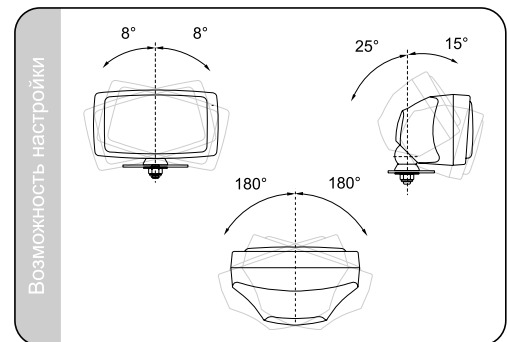

Рекомендации

Продукты типа PES1 являются заменителями фар типа Zetor.

Параметры

Класс защиты IP66 (для версии с герметичным патроном главной лампы)
Числовая характеристика фар дальнего света, указывающая максимальную силу света составляет 12,5 (т.е. около 60 люкс на расстоянии 25м.)

Рекомендуемое использование

1. A - Трактора:
2. Escort: 335 Std, Duo, 450, Farmtrac
   - Zetor: Модель 2002, Proxima, Forterra, Super, Super Eko, Classic Eko
   - Ursus: 4505, 5714, 5314, 6014
   - Pronar: MTZ 1221
   - Fendt Farmer: 307-309
   - Fendt Favorit: 716, 309 C, 824
3. B - Трактора:
4. Zetor: Модель 2002, Proxima, Forterra, Super, Super Eko, Classic Eko

Номер в каталоге	Код омологации	Функции		Тип		Движение		Оснащение		Применение		Упаковка / шт.											
		ближнего света	дальнего света	H4	R2	правостороннее	левостороннее	лампа H4 12V	лампа W5W	корпус	рамка	элемент крепления	регуляторы	прокладка лампы	патрон лампы IP66	корректор	провод	соединение	украшения	универсальное	рекомендуемое	Блистер	картон
PES1.41710.H4	049	•	•	•		•		•						•						•	A		1
PES1.41900.H4	049	•	•	•		•								•						•	A		1
PES1.41901.H4	049	•	•	•		•								•						•	A		1
PES1.41800.H4	049	•	•	•		•		•						•						•	B		1
PES1.41730.H4	049	•	•	•		•		•						•						•	A		1
PES1.41910.H4	049	•	•	•		•		•						•						•	A		1
PES1.41810.H4	049	•	•	•		•		•						•						•	B		1

Код омологации это идентификатор номера омологации.

- головные фары
- сигнальные фонари
- дополнительные фары
- велосипедные фонари
- рабочие фары
- аксессуары
- специальные фары
- ○