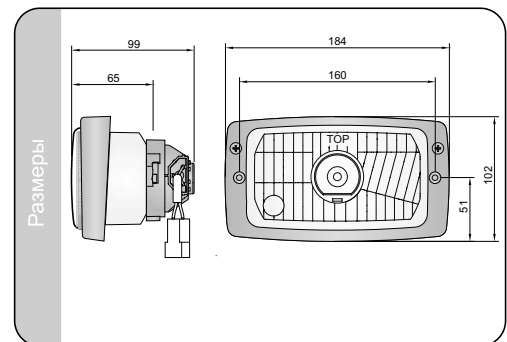

Рекомендации

Продукты типа PES1 являются заменителями фар типа Zetor.

Параметры

Класс защиты IP66 (для версии с герметичным патроном главной лампы)
Числовая характеристика фар дальнего света, указывающая максимальную силу света составляет 12,5 (т.е. около 60 люкс на расстоянии 25м.)

Рекомендуемое использование

1. A - Трактора:
2. Escort: 335 Std, Duo, 450, Farmtrac
   - Zetor: Модель 2002, Proxima, Forterra, Super, Super Eko, Classic Eko
   - Ursus: 4505, 5714, 5314, 6014
   - Pronar: MTZ 1221
   - Fendt Farmer: 307-309
   - Fendt Favorit: 716, 309 C, 824
3. B - Трактора:
4. Zetor: Модель 2002, Proxima, Forterra, Super, Super Eko, Classic Eko

Номер в каталоге	Код омологации	Функции		Тип		Движение		Оснащение		Применение		Упаковка / шт.											
		ближнего света	дальнего света	H4	R2	правостороннее	левостороннее	лампа H4 12V	лампа W5W	корпус	рамка	элемент крепления	регуляторы	прокладка лампы	патрон лампы IP66	корректор	провод	соединение	украшения	универсальное	рекомендуемое	Блистер	картон
PES1.41710.H4	049	•	•	•		•		•						•						•	A		1
PES1.41900.H4	049	•	•	•		•								•						•	A		1
PES1.41901.H4	049	•	•	•		•								•						•	A		1
PES1.41800.H4	049	•	•	•		•		•						•						•	B		1
PES1.41730.H4	049	•	•	•		•		•						•						•	A		1
PES1.41910.H4	049	•	•	•		•		•						•						•	A		1
PES1.41810.H4	049	•	•	•		•		•						•						•	B		1

Код омологации это идентификатор номера омологации.

- головные фары
- сигнальные фонари
- дополнительные фары
- велосипедные фонари
- рабочие фары
- аксессуары
- специальные фары
- ○