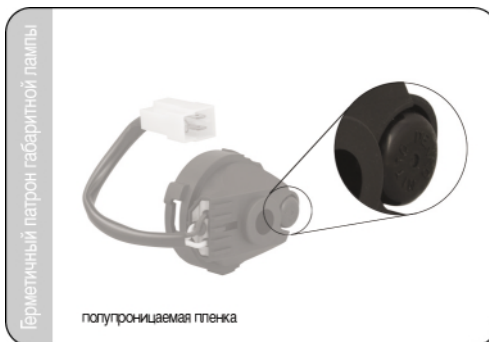

Рекомендации

Продукты типа PES1 являются заменителями фар типа Zetor.

Параметры

Класс защиты IP66 (для версии с герметичным патроном главной лампы)
Числовая характеристика фар дальнего света, указывающая максимальную силу света составляет 12,5 (т.е. около 60 люкс на расстоянии 25м.)

Рекомендуемое использование

1. A - Трактора:
2. Escort: 335 Std, Duo, 450, Farmtrac
   - Zetor: Модель 2002, Proxima, Forterra, Super, Super Eko, Classic Eko
   - Ursus: 4505, 5714, 5314, 6014
   - Pronar: MTZ 1221
   - Fendt Farmer: 307-309
   - Fendt Favorit: 716, 309 C, 824
3. B - Трактора:
4. Zetor: Модель 2002, Proxima, Forterra, Super, Super Eko, Classic Eko

Номер в каталоге	Код омологации	Функции		Тип		Движение		Оснащение		Применение		Упаковка / шт.											
		ближнего света	дальнего света	H4	R2	правостороннее	левостороннее	лампа H4 12V	лампа W5W	корпус	рамка	элемент крепления	регуляторы	прокладка лампы	патрон лампы IP66	корректор	провод	соединение	украшения	универсальное	рекомендуемое	Блистер	картон
PES1.41710.H4	049	•	•	•		•		•						•						•	A		1
PES1.41900.H4	049	•	•	•		•								•						•	A		1
PES1.41901.H4	049	•	•	•		•								•						•	A		1
PES1.41800.H4	049	•	•	•		•		•						•						•	B		1
PES1.41730.H4	049	•	•	•		•		•						•						•	A		1
PES1.41910.H4	049	•	•	•		•		•						•						•	A		1
PES1.41810.H4	049	•	•	•		•		•						•						•	B		1

Код омологации это идентификатор номера омологации.

- головные фары
- сигнальные фонари
- дополнительные фары
- велосипедные фонари
- рабочие фары
- аксессуары
- специальные фары
- ○